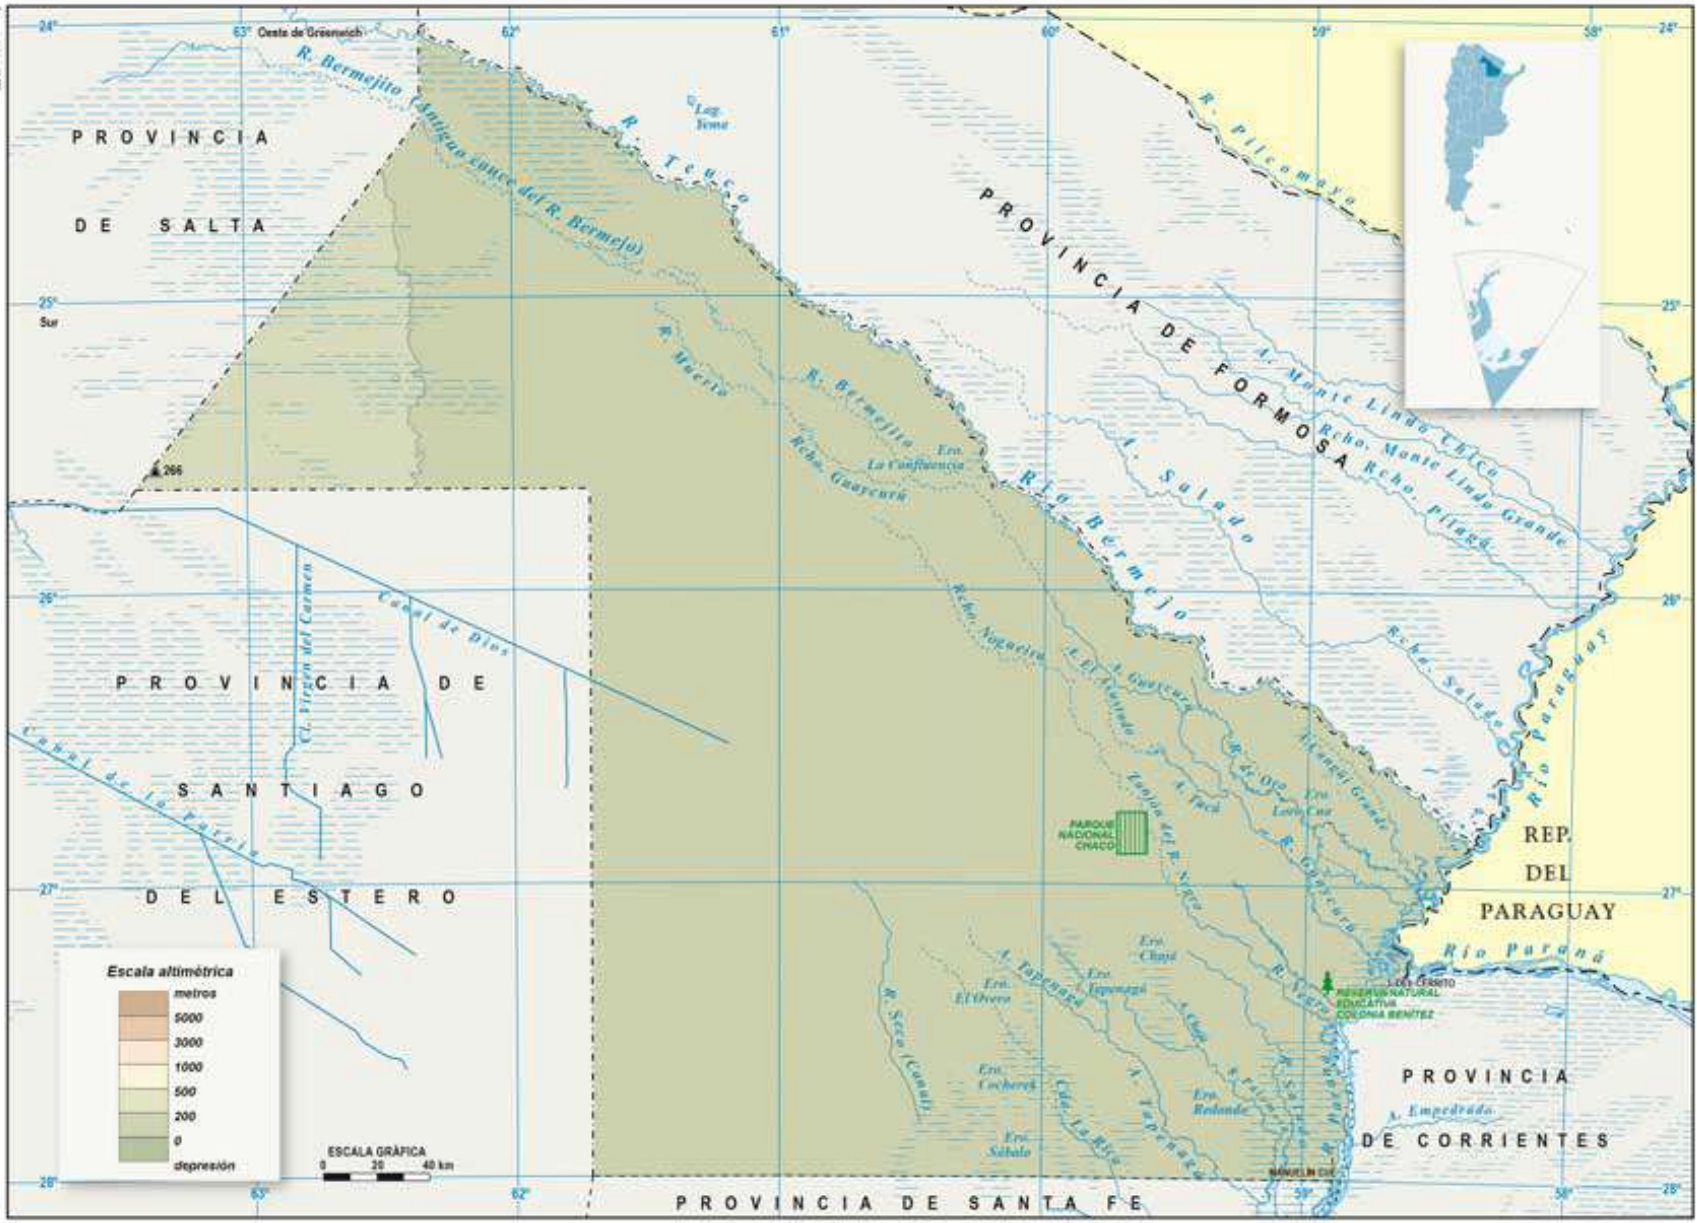

Escala 1:100,000  
IGN 2010

PROVINCIA  
DE SALTA

PROVINCIA  
DE FORMOSA

PROVINCIA DE  
SANTIAGO  
DEL ESTERO

REP.  
DEL  
PARAGUAY

PROVINCIA  
DE CORRIENTES

PROVINCIA DE SANTA FE

Provincia del CHACO  
Mapa Físico  
IGN