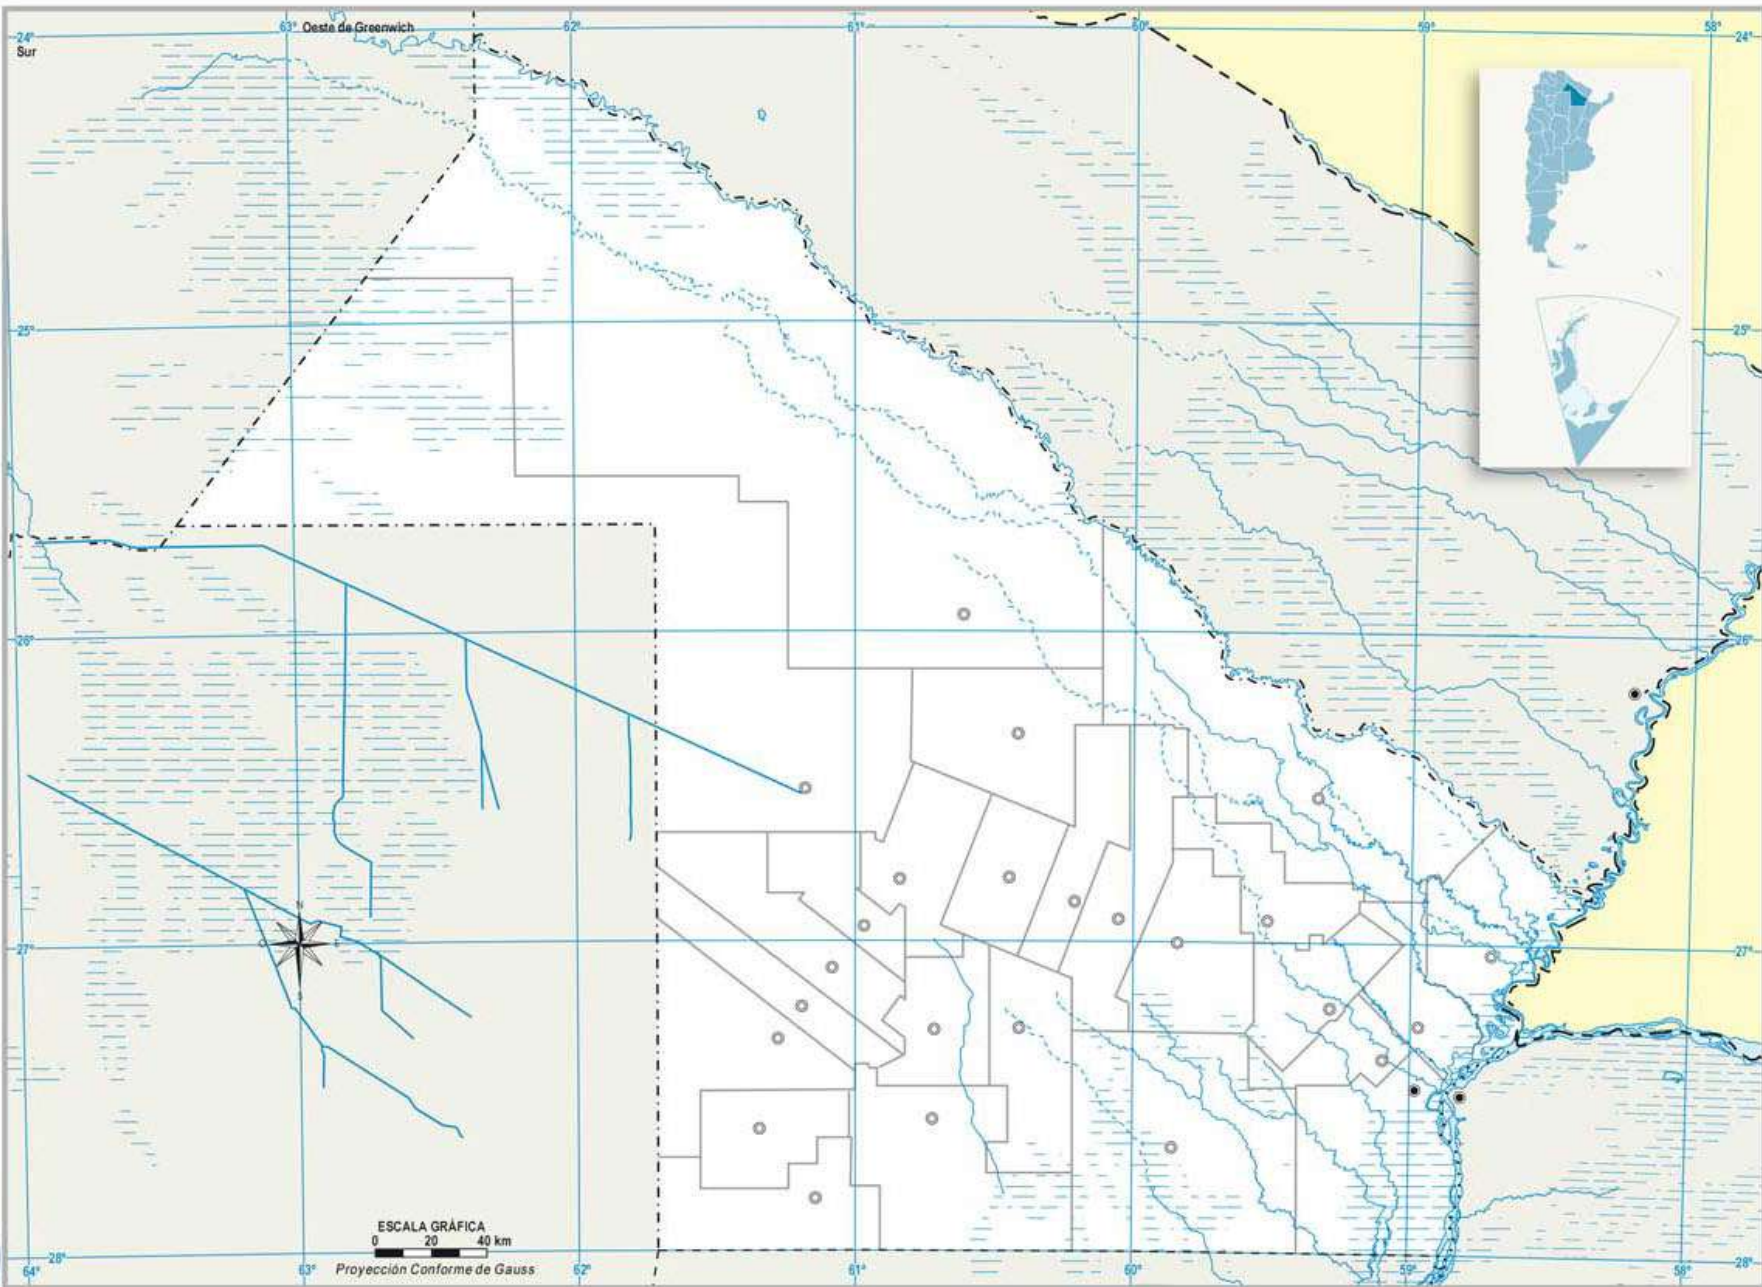

○ Nombre .....
Curso ..... División ..... Turno .....

○ Tema .....
Fecha .....

Provincia del CHACO
Mapa Físico - Político

ESCALA GRÁFICA
0 20 40 km
Proyección Conforme de Gauss