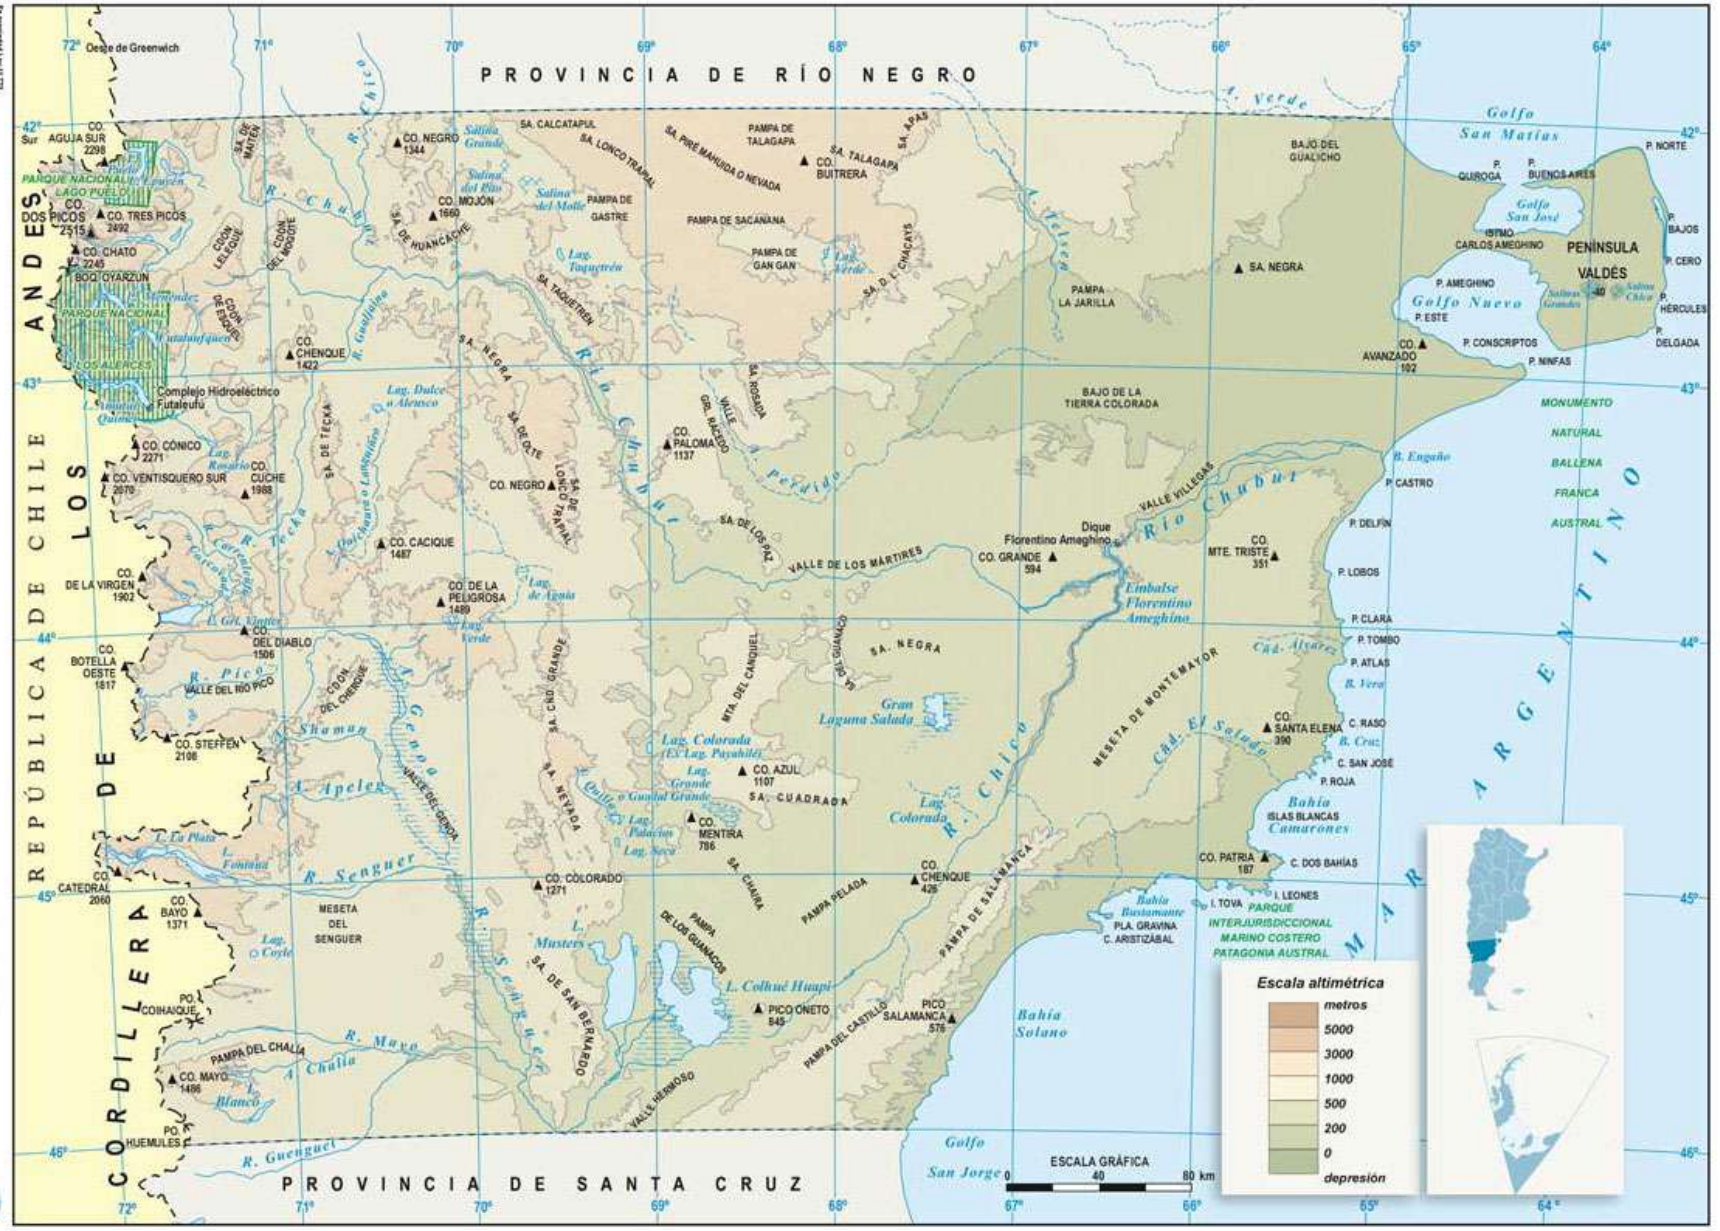

Provincia del CHUBUT
Mapa Físico